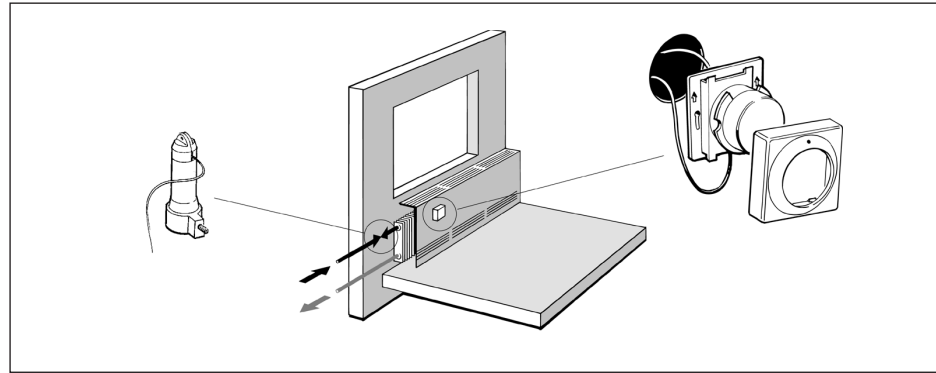

Fernfühlermontage Remote sensor mounting

Begrenzung Limitation

013R9270
 Feinjustellelement Typ FEV-FF
 für Heizung.

Wall temperature adjuster FEV-FF
 for heating.

Montage

Installation