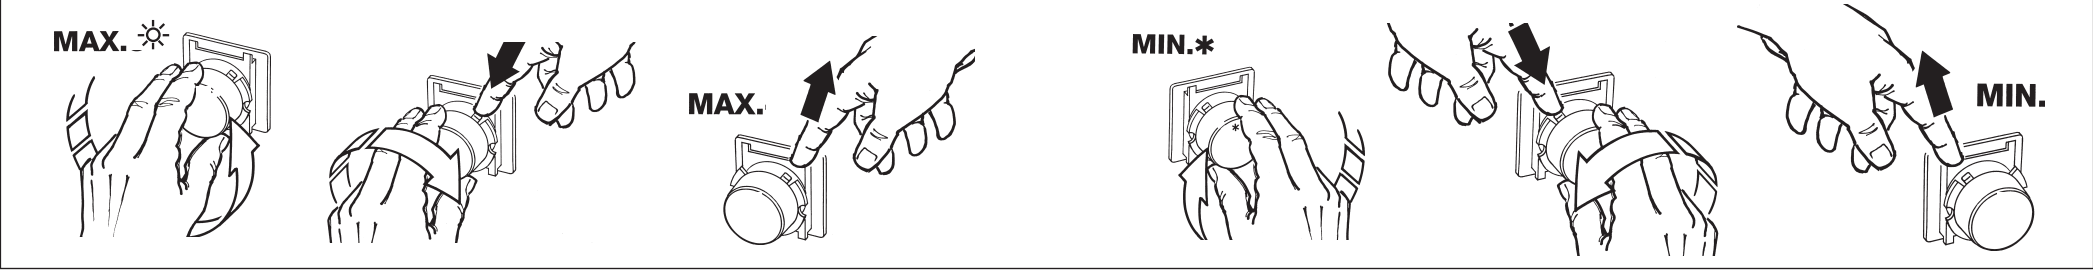

Fernfühlermontage Remote sensor mounting

Begrenzung Limitation

013R9270
 Feinjustellelement Typ FEV-FF
 für Heizung.

Wall temperature adjuster FEV-FF
 for heating.

Montage

Installation