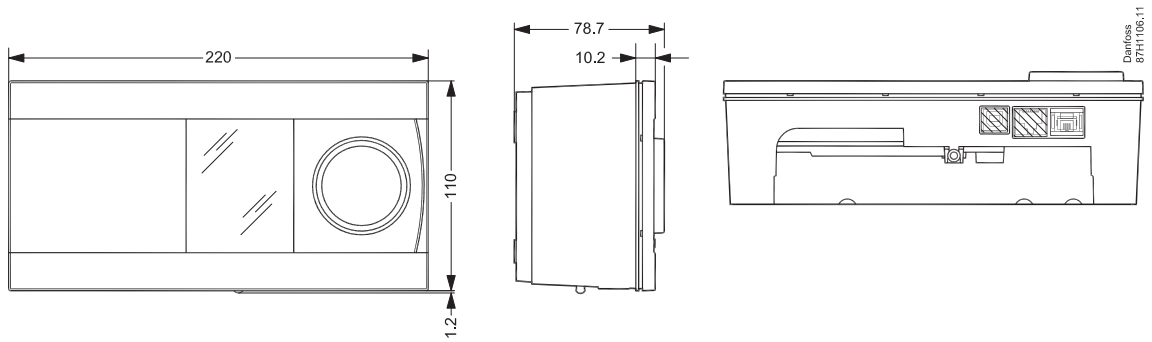

Installation Guide

ECL Comfort 310 / 310B

ECL Comfort 310 (code no. 087H3040 - 230 V a.c., code no. 087H3044 - 24 V a.c.):

ECL Comfort 310B (code no. 087H3050 - 230 V a.c., code no. 087H3054 - 24 V a.c.):