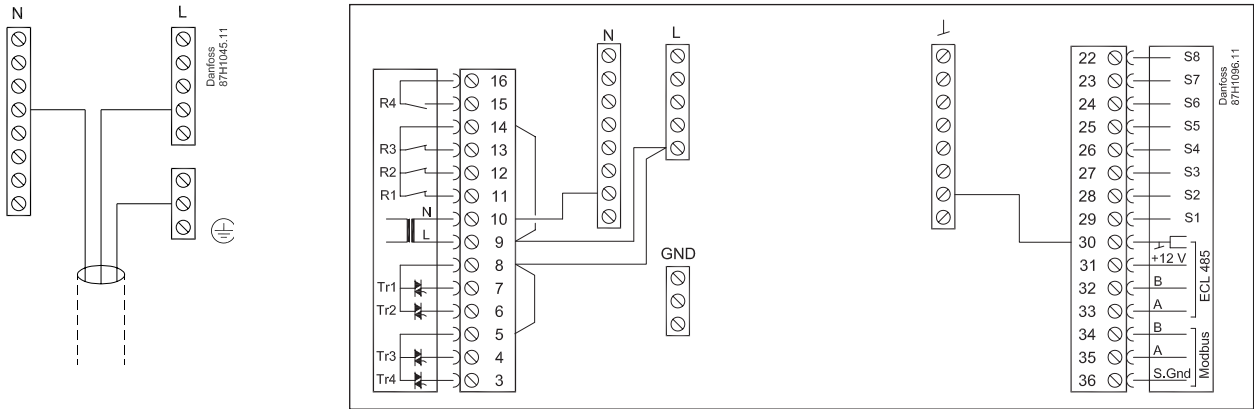

Installation Guide

ECL Comfort 310 / 310B

ECL Comfort 310 (code no. 087H3040 - 230 V a.c., code no. 087H3044 - 24 V a.c.):

ECL Comfort 310B (code no. 087H3050 - 230 V a.c., code no. 087H3054 - 24 V a.c.):

Installation Guide, ECL Comfort 310 / 310B

24 V a.c. / 230 V a.c. safety thermostat

? ECL Comfort 310 / 310B: www.heating.danfoss.com

Danfoss A/S
Heating Segment • heating.danfoss.com • +45 7488 2222 • E-Mail: heating@danfoss.com