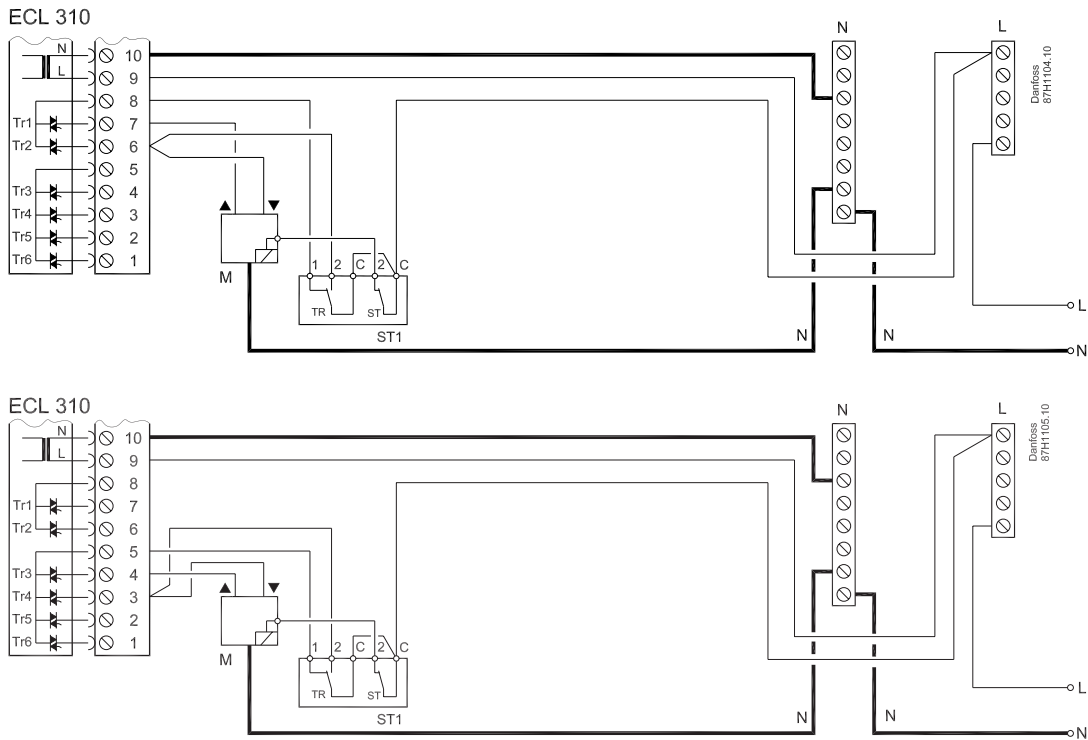

Installation Guide

ECL Comfort 310 / 310B

ECL Comfort 310 (code no. 087H3040 - 230 V a.c., code no. 087H3044 - 24 V a.c.):

ECL Comfort 310B (code no. 087H3050 - 230 V a.c., code no. 087H3054 - 24 V a.c.):

Installation Guide, ECL Comfort 310 / 310B

24 V a.c. / 230 V a.c. safety thermostat

? ECL Comfort 310 / 310B: www.heating.danfoss.com

Danfoss A/S
Heating Segment • heating.danfoss.com • +45 7488 2222 • E-Mail: heating@danfoss.com