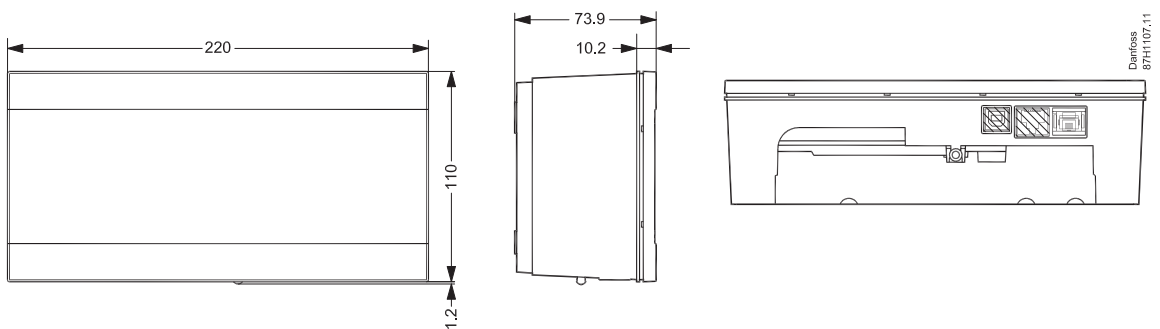

Installation Guide

ECL Comfort 310 / 310B

ECL Comfort 310 (code no. 087H3040 - 230 V a.c., code no. 087H3044 - 24 V a.c.):

ECL Comfort 310B (code no. 087H3050 - 230 V a.c., code no. 087H3054 - 24 V a.c.):