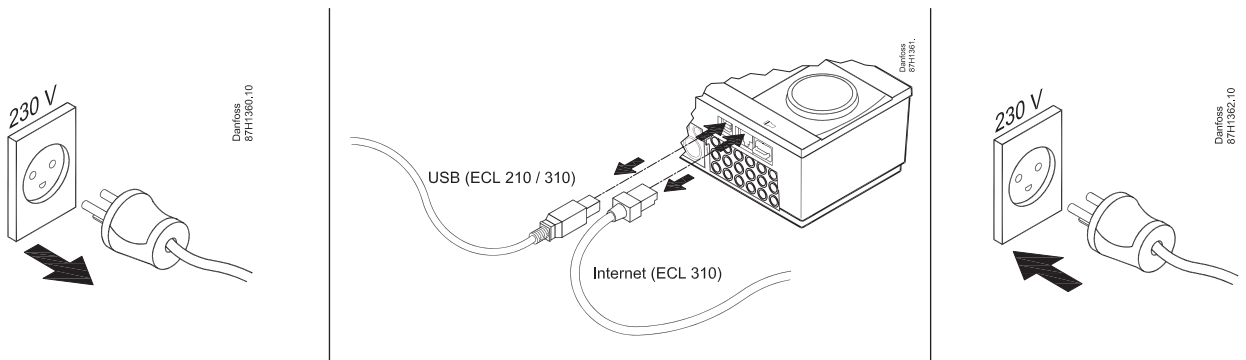

Installation Guide

ECL Comfort 310 / 310B

ECL Comfort 310 (code no. 087H3040 - 230 V a.c., code no. 087H3044 - 24 V a.c.):

ECL Comfort 310B (code no. 087H3050 - 230 V a.c., code no. 087H3054 - 24 V a.c.):