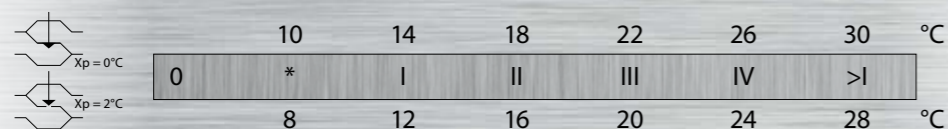

living design® – diskrétna a pritom štýlová termostatická hlavica **Moderné vlastnosti, moderný dizajn**

living design® je priamočinná termostatická hlavica, ktorá reguluje radiátorové vykurovanie. Jej štýlový a praktický dizajn vyzerá dobre kdekoľvek, pričom funguje s maximálnou účinnosťou.

living design® dokáže nahradiť všetky staré termostatické hlavice v domoch a bytoch a prináša moderný štýl do každej miestnosti.

Ďalšie technické údaje

living design® RAX
dĺžka x priemer: 79 x 46 mm

living design® RAX-K
dĺžka x priemer: 93 x 46 mm

Danfoss spol. s r.o.

Továrenská 49
953 01 Zlaté Moravce
Tel.: +421 905 404 898
Fax: +421 37 6406 290
E-mail: danfoss.sk@danfoss.com
Internet: www.danfoss.sk, www.sk.danfoss.com

Danfoss nezodpovedá za prípadné chyby v katalógoch, brožúrkach či iných tlačivách. Danfoss si vyhradzuje právo upraviť svoje produkty bez upozornenia. Týka sa to aj produktov, ktoré sú už objednané, za predpokladu, že úpravy možno urobiť bez toho, aby potom bolo potrebné meniť aj predtým dohodnuté parametre. Všetky obchodné značky v tomto materiáli sú majetkom daných podnikov. Danfoss a logo Danfoss sú obchodnými značkami podniku Danfoss A/S. Všetky práva sú vyhradené.
VBFN1129

Viac informácií na: www.danfoss.com/living | living by Danfoss