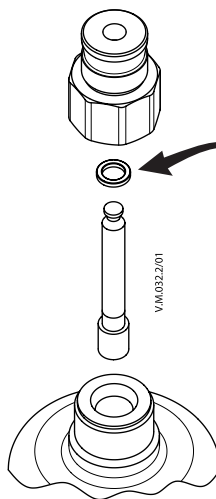

Installation Guide

Adapter VFG, VFGS, VFQ, VFU, VFQM

Code No. - 065B3525

1

Type	DN
VFG 2	15-25
VFG 21	
VFGS 2	
VFQ 2	
VFQ 21	
VFU 2	25
VFU 21	
VFQM	

Type	DN
VFG 2	32-40
VFG 21	
VFGS 2	
VFQ 2	
VFQ 21	
VFU 2	25-32
VFU 21	
VFG 33	40-50
VFG 34	
VFQM	32-40

Type	DN
VFG 2	50-65
VFG 21	
VFGS 2	
VFQ 2	
VFQ 21	
VFU 2	40-50
VFU 21	
VFG 33	50-65
VFG 34	
VFQM	

2

Installation Guide Adapter VFG, VFGS, VFQ, VFU, VFQM
