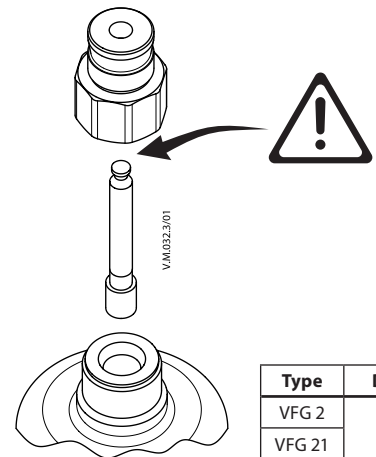

Installation Guide

Adapter VFG, VFGS, VFQ, VFU, VFQM

Code No. - 065B3525

1

Type	DN
VFG 2	15-25
VFG 21	
VFGS 2	
VFQ 2	
VFQ 21	
VFU 2	25
VFU 21	
VFQM	

Type	DN
VFG 2	32-40
VFG 21	
VFGS 2	
VFQ 2	
VFQ 21	
VFU 2	25-32
VFU 21	
VFG 33	40-50
VFG 34	
VFQM	32-40

Type	DN
VFG 2	50-65
VFG 21	
VFGS 2	
VFQ 2	
VFQ 21	
VFU 2	40-50
VFU 21	
VFG 33	50-65
VFG 34	
VFQM	

2

Installation Guide Adapter VFG, VFGS, VFQ, VFU, VFQM
