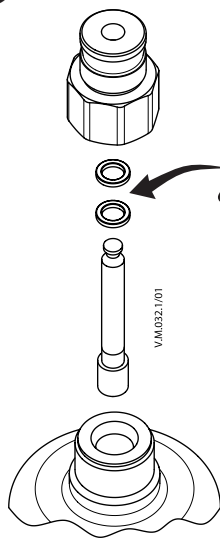

Installation Guide

Adapter VFG, VFGS, VFQ, VFU, VFQM

Code No. - 065B3525

1

Type	DN
VFG 2	15-25
VFG 21	
VFGS 2	
VFQ 2	
VFQ 21	
VFU 2	25
VFU 21	
VFQM	

Type	DN
VFG 2	32-40
VFG 21	
VFGS 2	
VFQ 2	
VFQ 21	
VFU 2	25-32
VFU 21	
VFG 33	40-50
VFG 34	
VFQM	32-40

Type	DN
VFG 2	50-65
VFG 21	
VFGS 2	
VFQ 2	
VFQ 21	
VFU 2	40-50
VFU 21	
VFG 33	50-65
VFG 34	
VFQM	

2

Installation Guide Adapter VFG, VFGS, VFQ, VFU, VFQM
